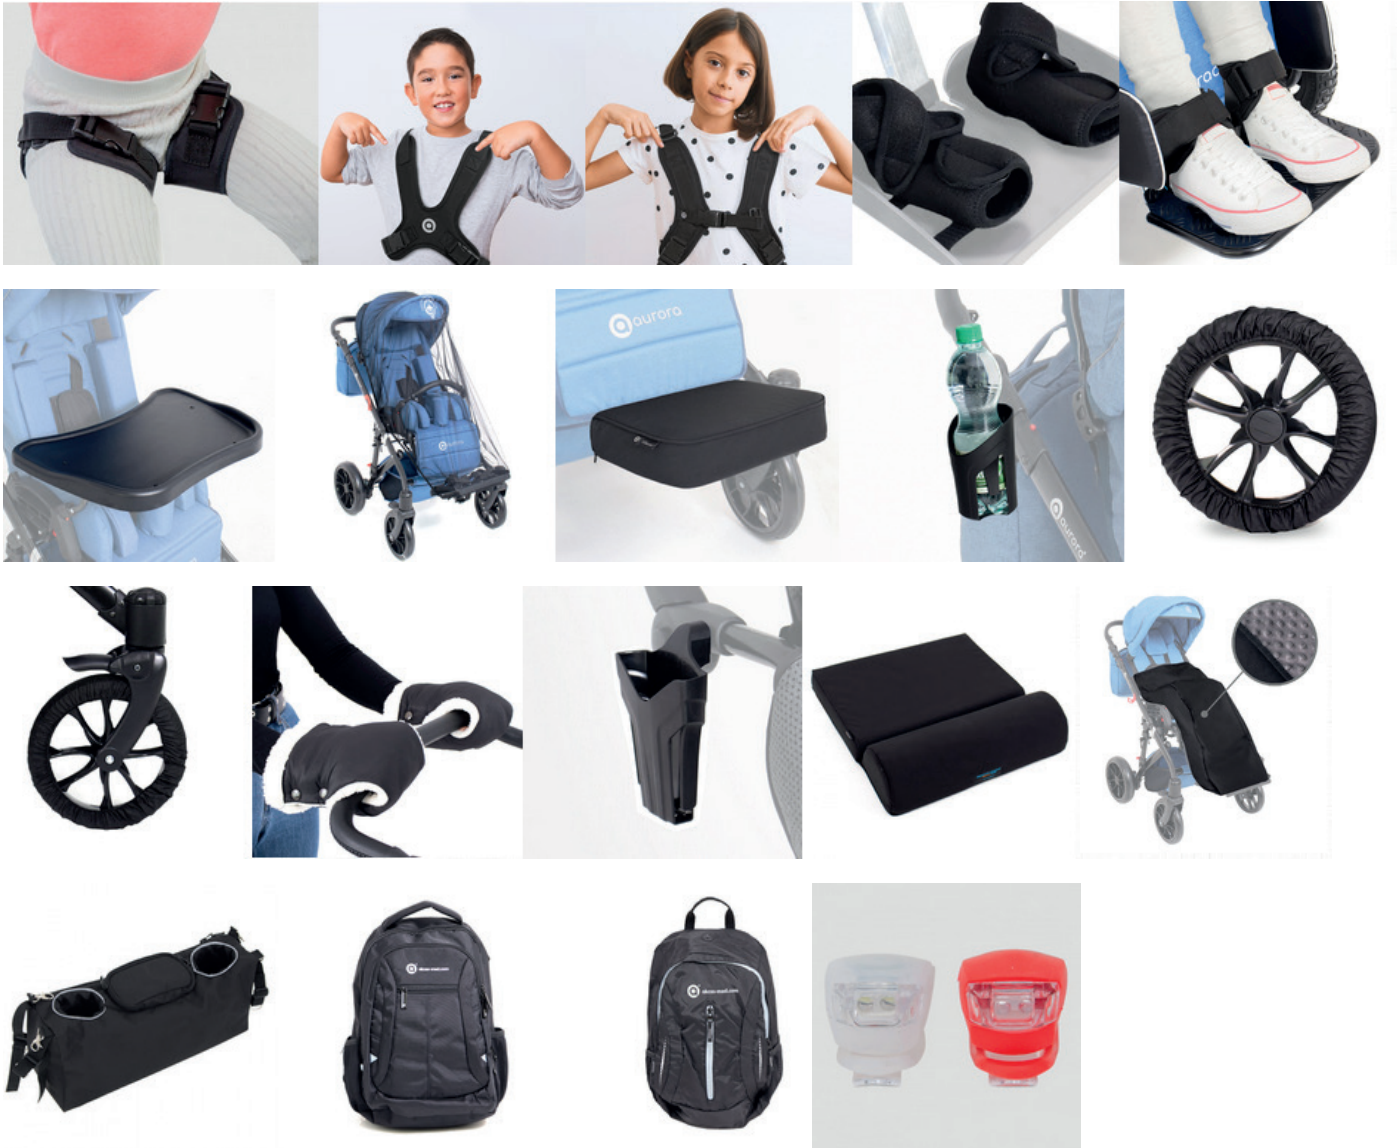

Bon de Commande

Accessoires :

HARMONY prix public conseillé TTC REF

Taille 1 HRY

Équipements standard :

Châssis pliant , dossier inclinable , Repose-pieds avec sangles ,Harnais 5 points
poignet frontale et barre de saisie réglable en inclinaison ,Roues arrière 300mm avec freins individuels ,Roues avant 200mm directrices ,

Équipements optionnels prix public conseillé TTC REF

Appui-tête	HRY500
Plot d'abduction amovible	HRY501
Cales latérales fixation velcro	HRY502
Ceintures d'abduction	HRY101
Harnais H	HRY114
Harnais 4 points	HRY130
Stabilisateur de pieds x2	HRY161
Sangle de maintien de la cheville X2	HRY162
Tablette PU	HRY403
Housse et cap hivere	HRY503
Moustiquaire	HRY409
Porte Gobelet	HRY411
Led	HRY001
Couverture roues X2	HRY415
Couverture roues avant x2	HRY442
Manchons d'hiver	HRY447
Support de téléphone	HRY452
Coussin d'assise avec traversin	HRY453
Sac organisateur	HRY509
Sac voyage	HRY511
Sac FLASH	HRY512