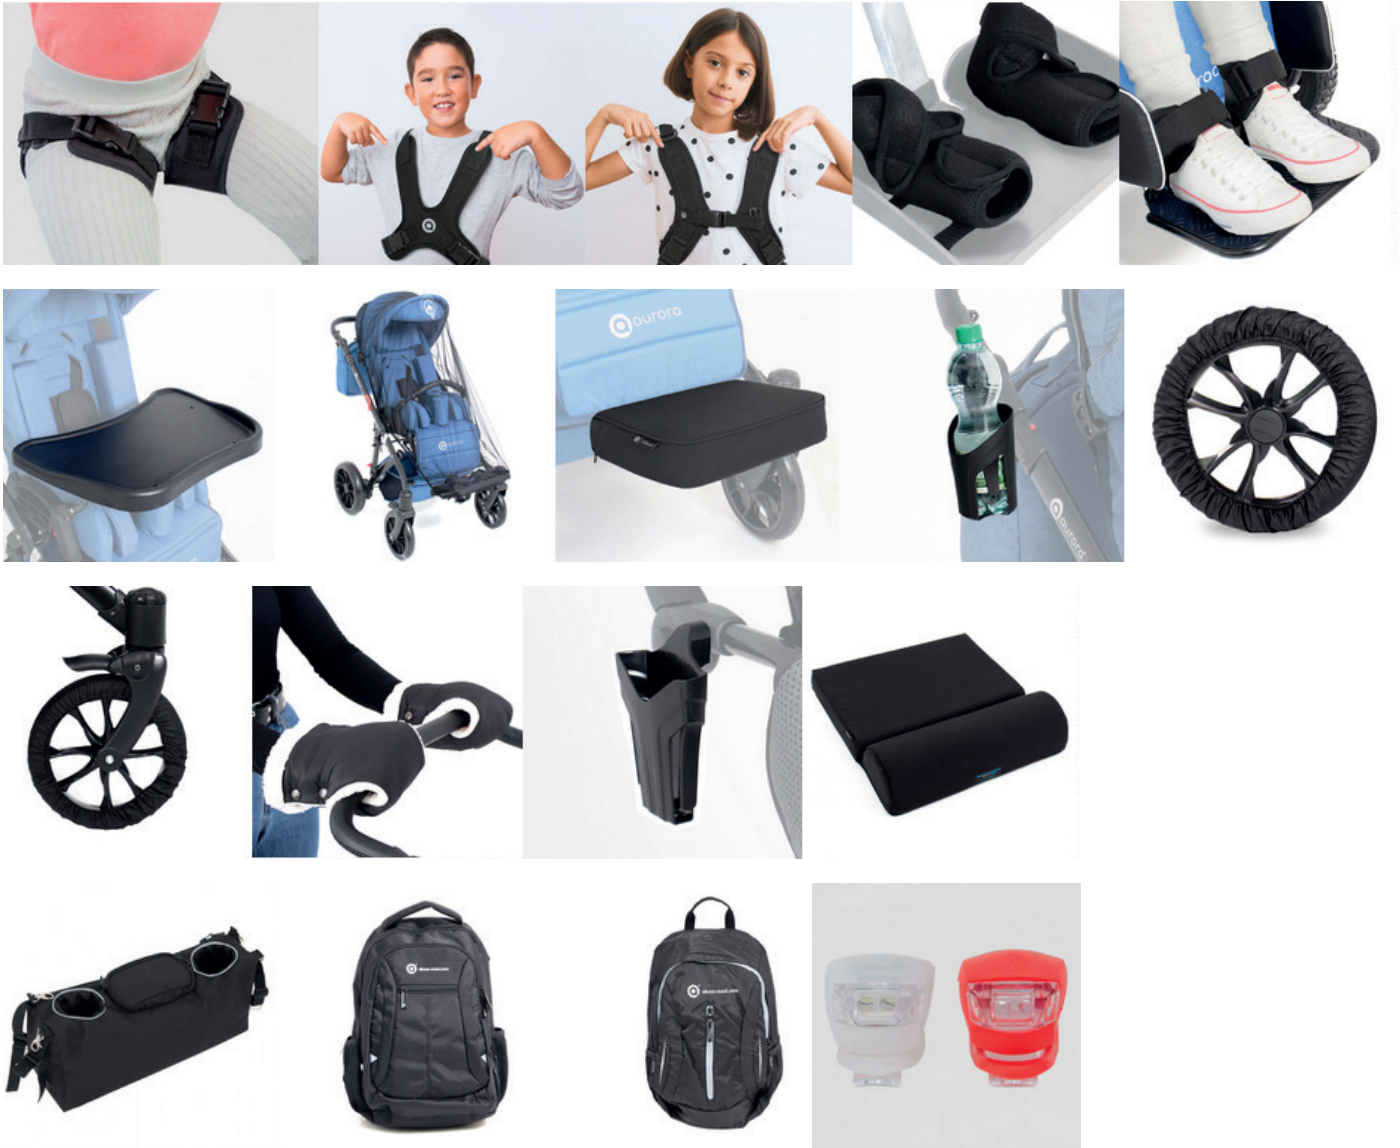

Bon de Commande

Accessoires :

AURORA	prix public conseillé TTC	REF
Taille 1		ARO
Équipements standard		
Châssis pliant , dossier inclinable , Repose-pieds avec sangles ,Harnais 5 points poignett frontale et barre de saisie réglable en inclinaison ,Roues arrière 300mm avec freins individuels ,Roues avant 200mm directrices ,		
Équipements optionnels		
	prix public conseillé TTC	REF
Appui-tête		ORA500
Plot d'abduction amovible		ORA501
Cales latérales fixation velcro		ORA502
Ceintures d'abduction		ORA101
Harnais H		ORA114
Harnais 4 points		ORA130
Stabilisateur de pieds x2		ORA161
Sangle de maintien de la cheville X2		ORA162
Tablette PU		ORA403
Housse et cap hivere		ORA503
Moustiquaire		ORA409
Porte Gobelet		ORA411
Led		ORA001
Couverture roues X2		ORA415
Couverture roues avant x2		ORA442
Manchons d'hiver		ORA447
Support de téléphone		ORA452
Coussin d'assise avec traversin		ORA453
Sac organisateur		ORA509
Sac VOYAGER		ORA511
Sac FLASH		ORA512