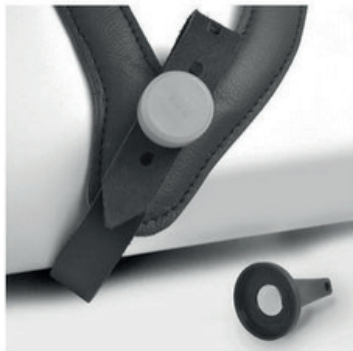

BON DE COMMANDE

Configuration basique +protection frontale

basique +protection menton+protection frontale

Crane couvert (close top+protection frontale)

Boucle (standard)

Boucle renforcée (option)

velcro (option)

magnétique (option)

fixlock (option)

fixlock avec Verouillage (option)

Graphitgrau (graphit grey)

Silver

Elfenbein (ivory)

Beige

Karamell (caramel) nubuck leather