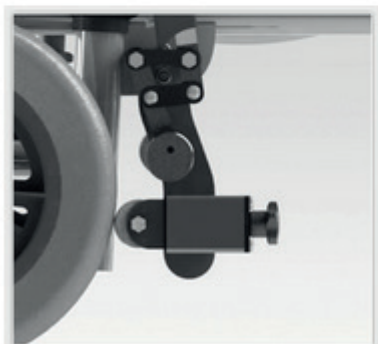

Équipements optionnels

selle spéciale

Séparateur de jambes

Anti-basculement

Frein réglable

Stabilisateur directionnel

Anneau diamètres différents

VERTICALISATEUR ET AIDE A LA MARCHÉ MOWEGO

	REF
C1 (enfant) hauteur assise 20.5-41.3cm	MGO-C1
Hauteur thoracique 70ou90 cm	
C2 (enfant) hauteur assise 26.5-60.5cm	MGO-C2
Anneau thoracique 70ou90 cm	
J1 (Junior) hauteur assise 45.5-66.5cm	MGO-J
Hauteur thoracique 70ou90 cm	
A1 (Adulte) hauteur assise 60.5-80.5cm	MGO-A1
Hauteur thoracique 70-90-105 -120cm	
A2 (Adulte) hauteur assise 76.5-110.5cm	MGO-A2
Hauteur thoracique 70-90-105 -120cm	
Équipements standard : Chassis avec roulettes-Freins arrière - assise –anneau thoracique –anneau pelvien	
Équipements optionnels	REF
Blocage direction	MGO-34001
Système anti bascule	MGO-12002
Frein non réversible	MGO-12006
Séparateur de jambes	MGO-34005
Frein ralentisseur	MGO-12004
Guide de marche	MGO-12007
Assise spéciale	MGO-12258
Ressorts (la paire)	
Charge par ressort min.10kg	MGO-253440
Charge par ressort min.15kg	MGO-253441
Charge par ressort min.20kg ENFANT	MGO-253442
Charge par ressort min.20kg junior-adulte	MGO-253443
Charge par ressort min.40-60-70-100 kg	MGO-253444