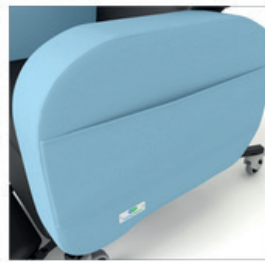

# BON DE COMMANDE

Coussin d'assise incliné

Rembourrage accoudoirs supplémentaire

Pochette latérale

Cales tronc amovibles

Cales pieds amovibles

Cales latérales

Couverture accoudoirs

Stabilisateur pelvien

Sangle d'abduction

Harnais 4 points

Appui de tête plat

Appui de tête courbé souple

Appui de tête courbé

<b>SORRENTO</b>		REF
Sorrento manuelle Triple vérin		sor-ma
Sorrento électrique triple motorisation		sor-elc
<b>Équipements standard</b> : assise en dartex réglable en profondeur , dossier en dartex r ,repose pieds		
Accoudoirs réglables en largeur , hauteur et inclinaison ,2 roues arrières avec freins ,1 roues directrice avant		
<b>Largeur d'assise mini cm</b>		ref
35		sor-001
40		sor-002
45		sor-003
50		sor-004
55		sor-005
60		sor-006
<b>Profondeur d'assise cm</b>		
45-48cm		sor-009
43-46cm		sor-010
41-44cm		sor-011
39-42cm		sor-012
48-50cm		sor-013
<b>Hauteur accoudoirs cm</b>		
Haut	76,5cm	sor-016
Moyen	74cm	sor-017
Bas	71,5 cm	sor-018
<b>Angle négatif support pied</b>		
90°		sor-021
75°		sor-022
60°		sor-023
<b>Équipements optionnels</b>		REF
Cales tronc laterals		SOR-30
Cales jambes		SOR-31
Dossier cascade		SOR-32
Appui de tete plat		SOR-33
Appui de tete concave		SOR-34
Appui de tete souple		SOR-35
Table		SOR-36
Rembourrage tablette		SOR-37
Coussin d'assise triangulaire à memore de forme		SOR-38
Accoudoirs rembourrés		SOR-39
Reducteurs accoudoirs 2,5 cm		SOR-40
Reducteurs accoudoirs 5 cm		SOR-41
Sangle pelvienne		SOR-42
Rembourrage sangle pelvienne		SOR-43
Couverture accoudoirs		SOR-44
Rembourrage repose jambe escamotable		SOR-45
Pochtte laterale		SOR-46
Couverture coussin assise		SOR-47
Couverture repose jambes		SOR-48
04 roues avec freins		SOR-49
04 roues avec freins pour repose jambes		SOR-50
4 Roues 75mm		SOR-51
4 Roues 125mm		SOR-52
Harnais 4 points		HB1