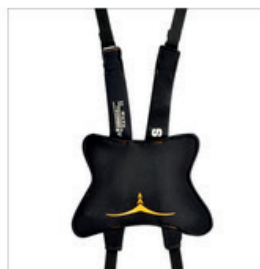

Réducteurs de largeur d'assise

Couverture imperméable d'assise

Tablette

Roues avant avec freins

Indicateur d'inclinaison

Roues poussette (arrière)

Sangle abdominale SM

Sangle abdominale 2

Stabilisateur pelvien

Sangle d'abduction

Harnais 4 points

Appui de tête plat

Appui de tête courbé souple

Appui de tête courbé

<b>SORRENTO</b>		REF
Sorrento manuelle Triple vérin		sor-ma
Sorrento électrique triple motorisation		sor-elc
<b>Équipements standard</b> : assise en dartex réglable en profondeur , dossier en dartex r ,repose pieds		
Accoudoirs réglables en largeur , hauteur et inclinaison ,2 roues arrières avec freins ,1 roues directrice avant		
<b>Largeur d'assise mini cm</b>		ref
35		sor-001
40		sor-002
45		sor-003
50		sor-004
55		sor-005
60		sor-006
<b>Profondeur d'assise cm</b>		
45-48cm		sor-009
43-46cm		sor-010
41-44cm		sor-011
39-42cm		sor-012
48-50cm		sor-013
<b>Hauteur accoudoirs cm</b>		
Haut	76,5cm	sor-016
Moyen	74cm	sor-017
Bas	71,5 cm	sor-018
<b>Angle négatif support pied</b>		
90°		sor-021
75°		sor-022
60°		sor-023
<b>Équipements optionnels</b>		REF
Cales tronc laterals		SOR-30
Cales jambes		SOR-31
Dossier cascade		SOR-32
Appui de tete plat		SOR-33
Appui de tete concave		SOR-34
Appui de tete souple		SOR-35
Table		SOR-36
Rembourrage tablette		SOR-37
Coussin d'assise triangulaire à memore de forme		SOR-38
Accoudoirs rembourrés		SOR-39
Reducteurs accoudoirs 2,5 cm		SOR-40
Reducteurs accoudoirs 5 cm		SOR-41
Sangle pelvienne		SOR-42
Rembourrage sangle pelvienne		SOR-43
Couverture accoudoirs		SOR-44
Rembourrage repose jambe escamotable		SOR-45
Pochtte laterale		SOR-46
Couverture coussin assise		SOR-47
Couverture repose jambes		SOR-48
04 roues avec freins		SOR-49
04 roues avec freins pour repose jambes		SOR-50
4 Roues 75mm		SOR-51
4 Roues 125mm		SOR-52
Harnais 4 points		HB1