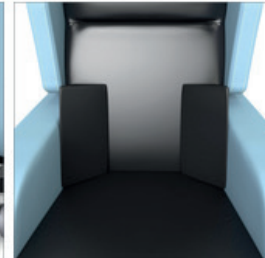

# BON DE COMMANDE

Coussin d'assise incliné

Rembourrage accoudoirs supplémentaire

Pochette latérale

Cales tronc amovibles

Cales pieds amovibles

Cales latérales

Couverture accoudoirs

Stabilisateur pelvien

Sangle d'abduction

Harnais 4 points

Appui de tête plat

Appui de tête courbé souple

Appui de tête courbé

<b>SORRENTO</b>		REF
Sorrento manuelle Triple vérin		sor-ma
Sorrento électrique triple motorisation		sor-elc
<b>Équipements standard</b> : assise en dartex réglable en profondeur , dossier en dartex r ,repose pieds		
Accoudoirs réglables en largeur , hauteur et inclinaison ,2 roues arrières avec freins ,1 roues directrice avant		
<b>Largeur d'assise mini cm</b>		ref
35		sor-001
40		sor-002
45		sor-003
50		sor-004
55		sor-005
60		sor-006
<b>Profondeur d'assise cm</b>		
45-48cm		sor-009
43-46cm		sor-010
41-44cm		sor-011
39-42cm		sor-012
48-50cm		sor-013
<b>Hauteur accoudoirs cm</b>		
Haut	76,5cm	sor-016
Moyen	74cm	sor-017
Bas	71,5 cm	sor-018
<b>Angle négatif support pied</b>		
90°		sor-021
75°		sor-022
60°		sor-023
<b>Équipements optionnels</b>		REF
Cales tronc laterals		SOR-30
Cales jambes		SOR-31
Dossier cascade		SOR-32
Appui de tete plat		SOR-33
Appui de tete concave		SOR-34
Appui de tete souple		SOR-35
Table		SOR-36
Rembourrage tablette		SOR-37
Coussin d'assise triangulaire à memore de forme		SOR-38
Accoudoirs rembourrés		SOR-39
Reducteurs accoudoirs 2,5 cm		SOR-40
Reducteurs accoudoirs 5 cm		SOR-41
Sangle pelvienne		SOR-42
Rembourrage sangle pelvienne		SOR-43
Couverture accoudoirs		SOR-44
Rembourrage repose jambe escamotable		SOR-45
Pochtte laterale		SOR-46
Couverture coussin assise		SOR-47
Couverture repose jambes		SOR-48
04 roues avec freins		SOR-49
04 roues avec freins pour repose jambes		SOR-50
4 Roues 75mm		SOR-51
4 Roues 125mm		SOR-52
Harnais 4 points		HB1