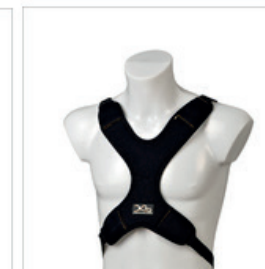

Réducteurs de largeur d'assise

Couverture imperméable d'assise

Tablette

Roues avant avec freins

Indicateur d'inclinaison

Roues poussette (arrière)

Sangle abdominale SM

Sangle abdominale 2

Stabilisateur pelvien

Sangle d'abduction

Harnais 4 points

Appui de tête plat

Appui de tête courbé souple

Appui de tête courbé

<b>SORRENTO</b>		REF
Sorrento manuelle Triple vérin		sor-ma
Sorrento électrique triple motorisation		sor-elc
<b>Équipements standard</b> : assise en dartex réglable en profondeur , dossier en dartex r ,repose pieds		
Accoudoirs réglables en largeur , hauteur et inclinaison ,2 roues arrières avec freins ,1 roues directrice avant		
<b>Largeur d'assise mini cm</b>		ref
35		sor-001
40		sor-002
45		sor-003
50		sor-004
55		sor-005
60		sor-006
<b>Profondeur d'assise cm</b>		
45-48cm		sor-009
43-46cm		sor-010
41-44cm		sor-011
39-42cm		sor-012
48-50cm		sor-013
<b>Hauteur accoudoirs cm</b>		
Haut	76,5cm	sor-016
Moyen	74cm	sor-017
Bas	71,5 cm	sor-018
<b>Angle négatif support pied</b>		
90°		sor-021
75°		sor-022
60°		sor-023
<b>Équipements optionnels</b>		REF
Cales tronc laterals		SOR-30
Cales jambes		SOR-31
Dossier cascade		SOR-32
Appui de tete plat		SOR-33
Appui de tete concave		SOR-34
Appui de tete souple		SOR-35
Table		SOR-36
Rembourrage tablette		SOR-37
Coussin d'assise triangulaire à memore de forme		SOR-38
Accoudoirs rembourrés		SOR-39
Reducteurs accoudoirs 2,5 cm		SOR-40
Reducteurs accoudoirs 5 cm		SOR-41
Sangle pelvienne		SOR-42
Rembourrage sangle pelvienne		SOR-43
Couverture accoudoirs		SOR-44
Rembourrage repose jambe escamotable		SOR-45
Pochtte laterale		SOR-46
Couverture coussin assise		SOR-47
Couverture repose jambes		SOR-48
04 roues avec freins		SOR-49
04 roues avec freins pour repose jambes		SOR-50
4 Roues 75mm		SOR-51
4 Roues 125mm		SOR-52
Harnais 4 points		HB1