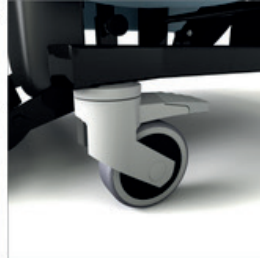

Roues avant avec freins