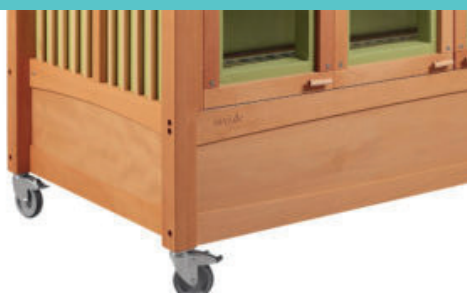

Protection de marche pour sommier à lattes

Nom de l'enfant personnalisé sur le devant du lit

Capitonnage
intérieur

aide à l'entrée en
simili cuir

Toiture en filet

ouvertures d'alimentation
(trou) avec mécanisme de
verrouillage