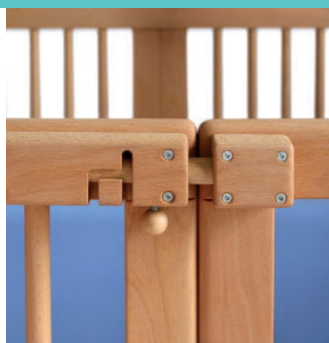

SAVI lock IV avec résistance

Serrure de porte «fermeture facile»

Vérouillage de porte externe

serrure de porte extérieure sur le côté du lit

passage de tuyau (espace) sur le long rail latéral

passage du tuyau à travers la section tête/pied (espace)