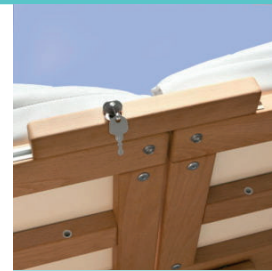

Lock SAVI II