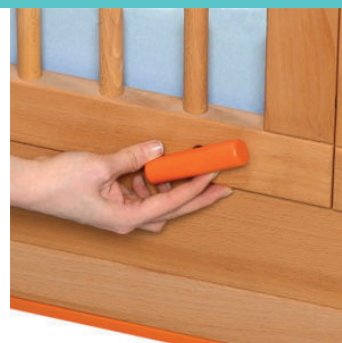

SAVI lock IV avec résistance

Serrure de porte «fermeture facile»

Vérouillage de porte externe

serrure de porte extérieure sur le côté du lit

passage de tuyau (espace) sur le long rail latéral

passage du tuyau à travers la section tête/pied (espace)