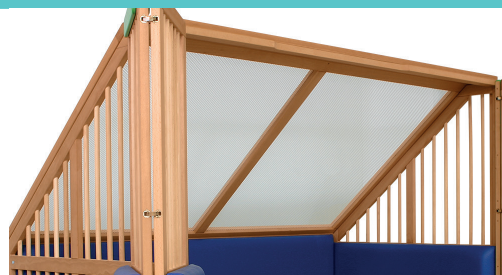

Protection de marche pour sommier à lattes

Nom de l'enfant personnalisé sur le devant du lit

Capitonnage
intérieur

aide à l'entrée en
simili cuir

Toiture en filet

ouvertures d'alimentation
(trou) avec mécanisme de
verrouillage