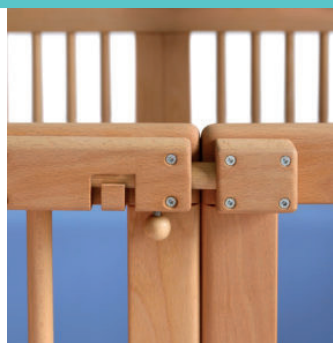

SAVI lock III sans résistance