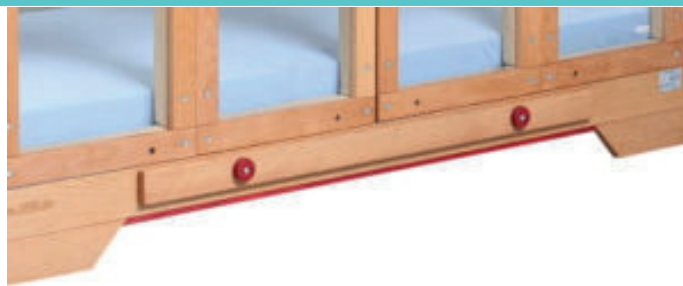

Lock SAVI II

SAVI lock III sans résistance

SAVI lock IV avec résistance

Serrure de porte «fermeture facile»

Vérouillage de porte externe

serrure de porte extérieure sur le côté du lit

passage de tuyau (espace) sur le long rail latéral

passage du tuyau à travers la section tête/pied (espace)

ouvertures d'alimentation (trou) avec mécanisme de verrouillage

porte pliante version 270°

porte pliante version 270°

porte coulissante pliante

barrières latérales abaissables électriquement